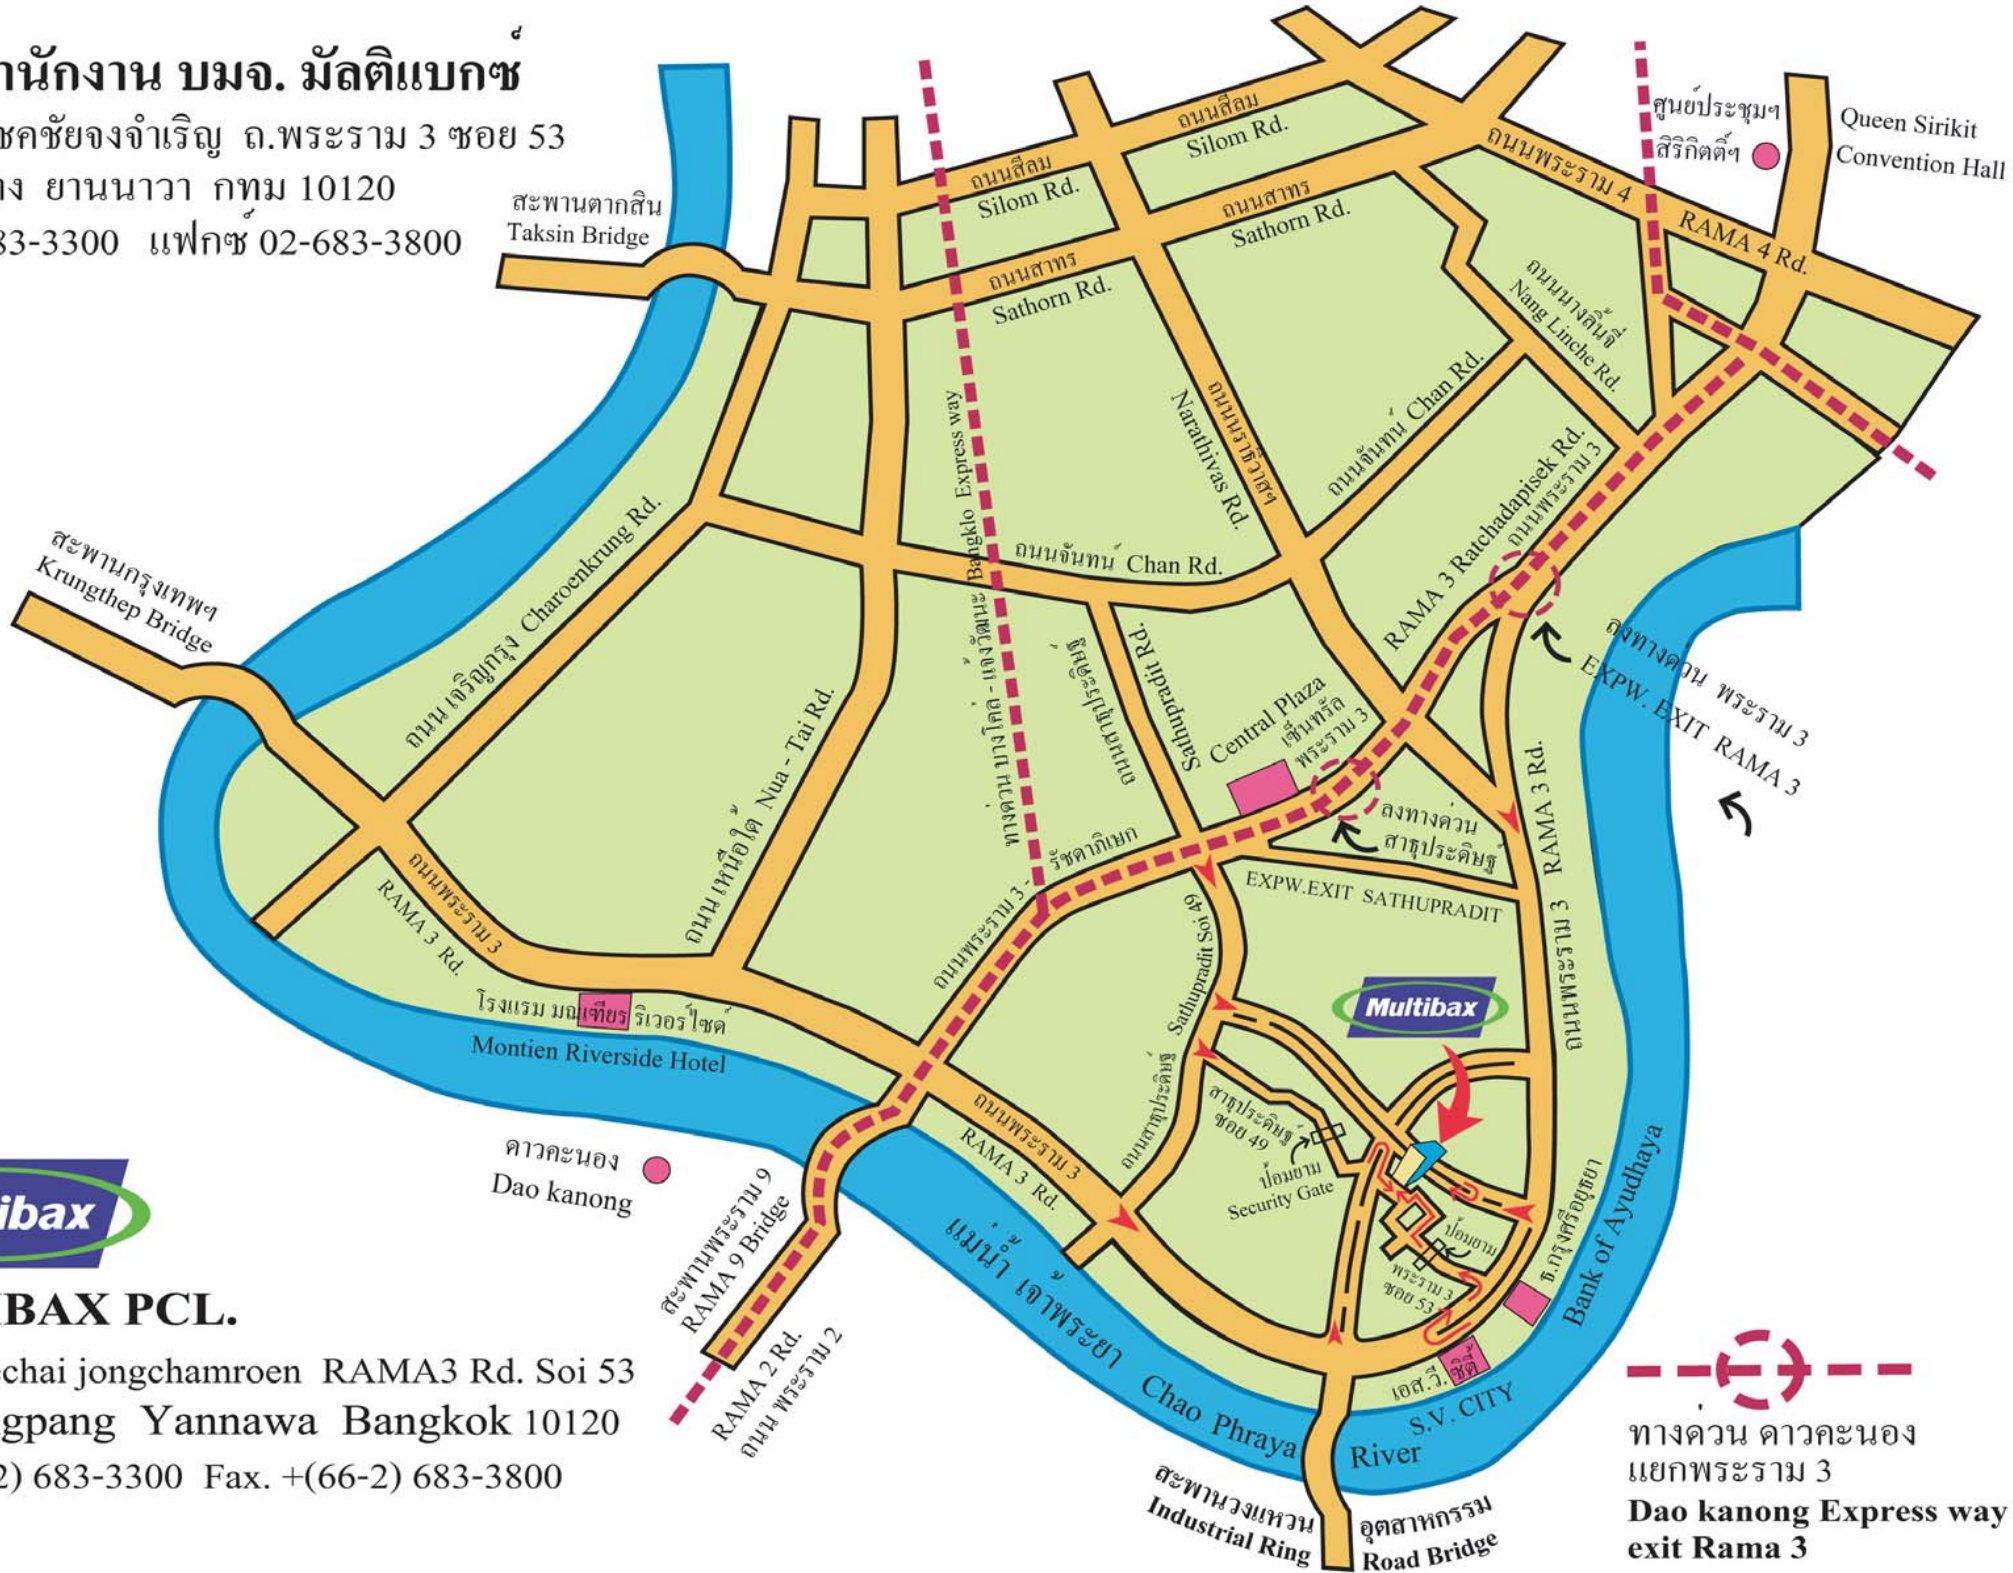

# แผนที่สำนักงาน บมจ. มัลติแบกซ์

456 ซอยโชคชัยจ้งจำเริญ ถ.พระราม 3 ซอย 53  
บางโพพงพาง ยานนาวา กทม 10120  
โทร. 02-683-3300 แฟกซ์ 02-683-3800

## MULTIBAX PCL.

456 Chokechai jongchamroen RAMA3 Rd. Soi 53  
Bangpong pang Yannawa Bangkok 10120  
Tel. +(66-2) 683-3300 Fax. +(66-2) 683-3800

ทางควน ดาวคะนอง  
แยกพระราม 3  
Dao kanong Express way  
exit Rama 3